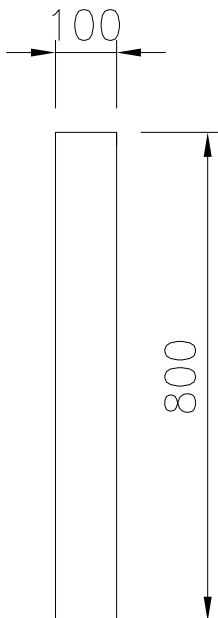

Konstrukcija

- Zaštita od vode IPX5.
- Radna ploha 2mm u od nehrđajućeg čelika 1.4301 (AISI 304).
- Ravna radna ploha sa minimalnim mogućim zonama nečistoća za jednostavno čišćenje cjelokupne površine.
- Unutarnji okvir sa čvrstom konstrukcijom od nehrđajućeg čelika debljine 2mm i 3mm u 1.4301 (AISI 304).
- Uređaj izrađen u skladu sa DIN 18860_2 i 20mm debljine okapnice.

Opcijska dodatna oprema

- Set za spoj vodilica, 800mm PNC 912500
- Sklopna polica 300x800mm PNC 912577
- Sklopna polica 400x800mm PNC 912578
- Fiksna bočna polica 200x800mm PNC 912583
- Fiksna bočna polica 300x800mm PNC 912584
- Fiksna bočna polica 400x800mm PNC 912585
- Set spoja vodilica, modular 80 PNC 912971
(na lijevo) za ProThermetic podizajući (na desno);
ProThermetic statični (na lijevo) za ProThermetic (na desno)
- Set spoja vodilica, modular 80 PNC 912972
(na desno) za ProThermetic podizajući (na lijevo);
ProThermetic statični (na desno) za ProThermetic (na lijevo)
- Završni set, flush-spoj, lijevo PNC 913109
- Završni set, flush-spoj, desno PNC 913110
- Završni set (12,5mm) za ThermaLine 80 jedinice, lijevo PNC 913200
- Završni set (12,5mm) za ThermaLine 80 jedinice, desno PNC 913201
- T- spoj vodilice za instaciju leđa na leđa, bez povišenja, 2000mm PNC 913227
- Umetak profila- d=800mm PNC 913230
- Završni set, (12,5m) za instalacije leđa na leđa, lijevo PNC 913249

ODOBRENJE: _____

- Završni set, (12,5mm) za instalacije PNC 913250
leđa na leđa, desno
- Završni set, flush spoj, za instalaciju PNC 913253
leđa na leđa, lijevo
- Završni set, flush spoj, za instalaciju PNC 913254
leđa na leđa, desno

Prednja/e

Bočna/o

Gornja/e

Ključne informacije:

Vanjske dimenzije, širina: 588102 (MANABAAOOO)	100 mm
Vanjske dimenzije, dubina:	800 mm
Vanjske dimenzije, visina:	250 mm
Neto težina:	5 kg